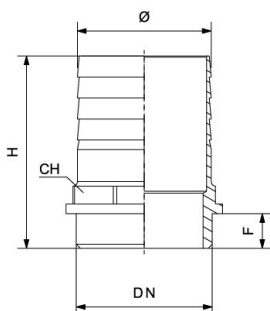

RIV 3100

Male hose-connection

Tech drawings and tables

DNxØ	Code	H	F	PN	KG	P/box
1/8" x 6	033100000085	31	6	10	0,008	50
1/8" x 8	033100000086	32	6,5	10	0,011	50
1/8" x 10	033100000087	32	6,5	10	0,013	50
1/4" x 6	033100000105	33	7	10	0,012	50
1/4" x 8	033100000106	33	7	10	0,014	50
1/4" x 10	033100000107	33	7	10	0,015	50
1/4" x 13	033100000110	33	7	10	0,019	50
3/8" x 10	033100000129	35	8	10	0,019	40
3/8" x 13	033100000132	37	8	10	0,025	30
3/8" x 15	033100000134	40	8	10	0,028	30
1/2" x 10	033100000161	39	9	10	0,031	50
1/2" x 13	033100000163	40	9	10	0,036	50
1/2" x 15	033100000165	41	10	10	0,031	50
1/2" x 16	033100000166	42	10	10	0,038	50
1/2" x 18	033100000167	43	10	10	0,039	40
1/2" x 20	033100000168	44	10	10	0,040	40
3/4" x 13	033100000205	46	10	10	0,051	30
3/4" x 16	033100000207	49	11	10	0,057	30
3/4" x 18	033100000208	48	10	10	0,049	30
3/4" x 20	033100000210	49	11	10	0,056	25
3/4" x 22	033100000211	49	11	10	0,055	25
3/4" x 25	033100000213	52	11	10	0,084	15
1" x 20	033100000245	49	10	10	0,081	30
1" x 25	033100000247	55	12	10	0,095	30
1" x 27	033100000248	56	12	10	0,089	30
1" x 30	033100000250	56	12	10	0,108	25
1" x 32	033100000251	55	11	10	0,148	20
1"1/4 x 30	033100000290	60	12	10	0,124	20
1"1/4 x 32	033100000291	60	12	10	0,132	20
1"1/4 x 35	033100000292	60	12	10	0,146	15
1"1/4 x 39	033100000287	67	13	10	0,171	12
1"1/4 x 40	033100000295	67	13	10	0,178	15
1"1/2 x 38	033100000331	65	13	10	0,214	15
1"1/2 x 40	033100000332	67	14	10	0,225	12
1"1/2 x 45	033100000333	74	15	10	0,243	10
1"1/2 x 50	033100000335	70	13,5	10	0,303	10
2" x 50	033100000371	72	14	10	0,306	8
2" x 51	033100000379	72	14	10	0,307	8
2" x 60	033100000373	84	15	10	0,392	5
2"1/2 x 60	033100000417	95	16	10	0,482	8
2"1/2 x 63	033100000423	91	16	10	0,467	8
2"1/2 x 70	033100000419	101	18	10	0,583	5
3" x 76	033100000470	98	18	10	0,746	5
3" x 80	033100000466	103	19	10	0,765	5
4" x 100	033100000558	123	22	10	1,211	2
4" x 102	033100000553	123	22	10	1,381	2